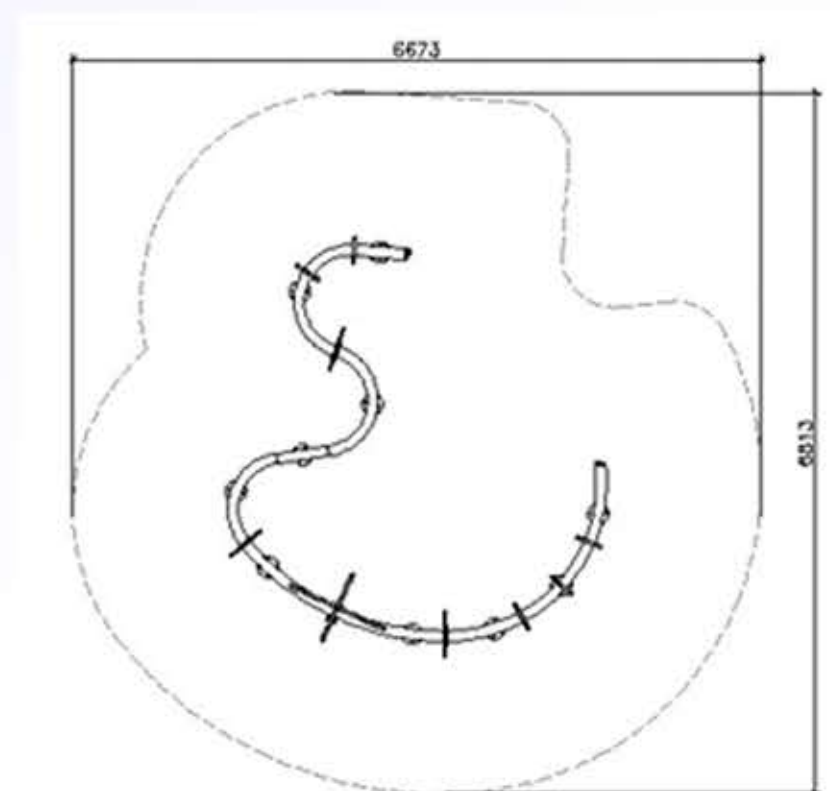

# EQUILIBRIO

## JE-900CO

<b>REFERENCIA:</b>	<b>JE-900CO</b>
<b>EDAD:</b>	<b>De 3 a 6 años</b>
<b>Nº DE USUARIOS:</b>	<b>15</b>
<b>ALTURA DE CAÍDA LIBRE:</b>	<b>0,84</b>
<b>ÁREA DE SEGURIDAD:</b>	<b>6,81 x 6,67 m</b>
<b>ACTIVIDADES LUDICAS:</b>	<b>Elementos de equilibrio.</b>