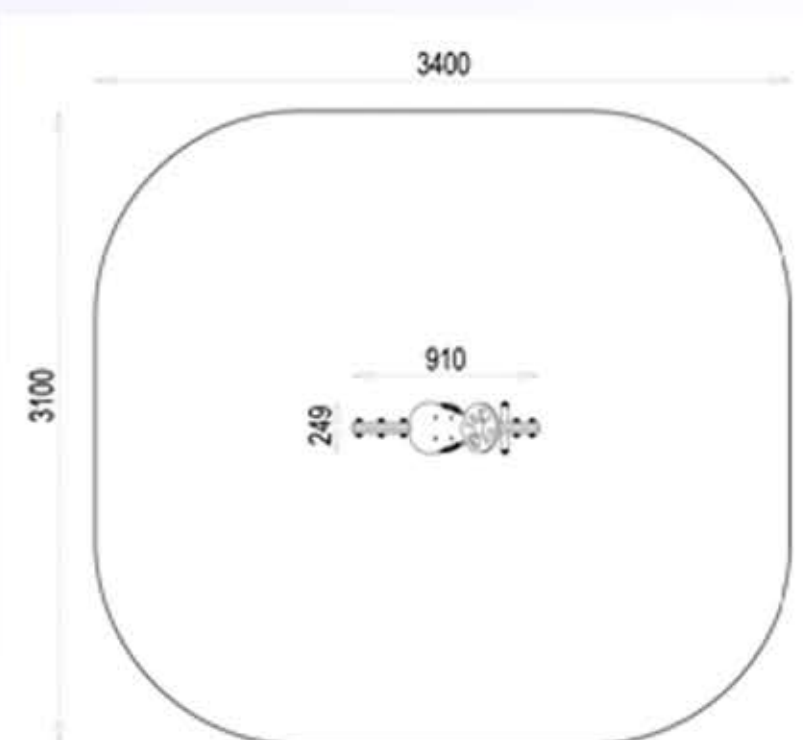

BALANCÍN BUGEES

MC-02

REFERENCIA:

MC-02

EDAD:

Hasta 6 años

Nº DE USUARIOS:

1

ALTURA DE CAÍDA LIBRE:

0,42

ÁREA DE SEGURIDAD:

3,40 x 3,10 m

ACTIVIDADES LUDICAS:

Balancín

Altura caída: 0,52m.
Dimensiones juego (L x A x H): 0,91x0,25x0,83m.
Dimensiones área seguridad: (L x A) : 3,40x3,10m.

BALANCÍN BUGEES

MC-02

COMPONENTE

MATERIAL

CUERPO

Paneles de HPL 18 mm de espesor.

ASIENTO

Estructurato.