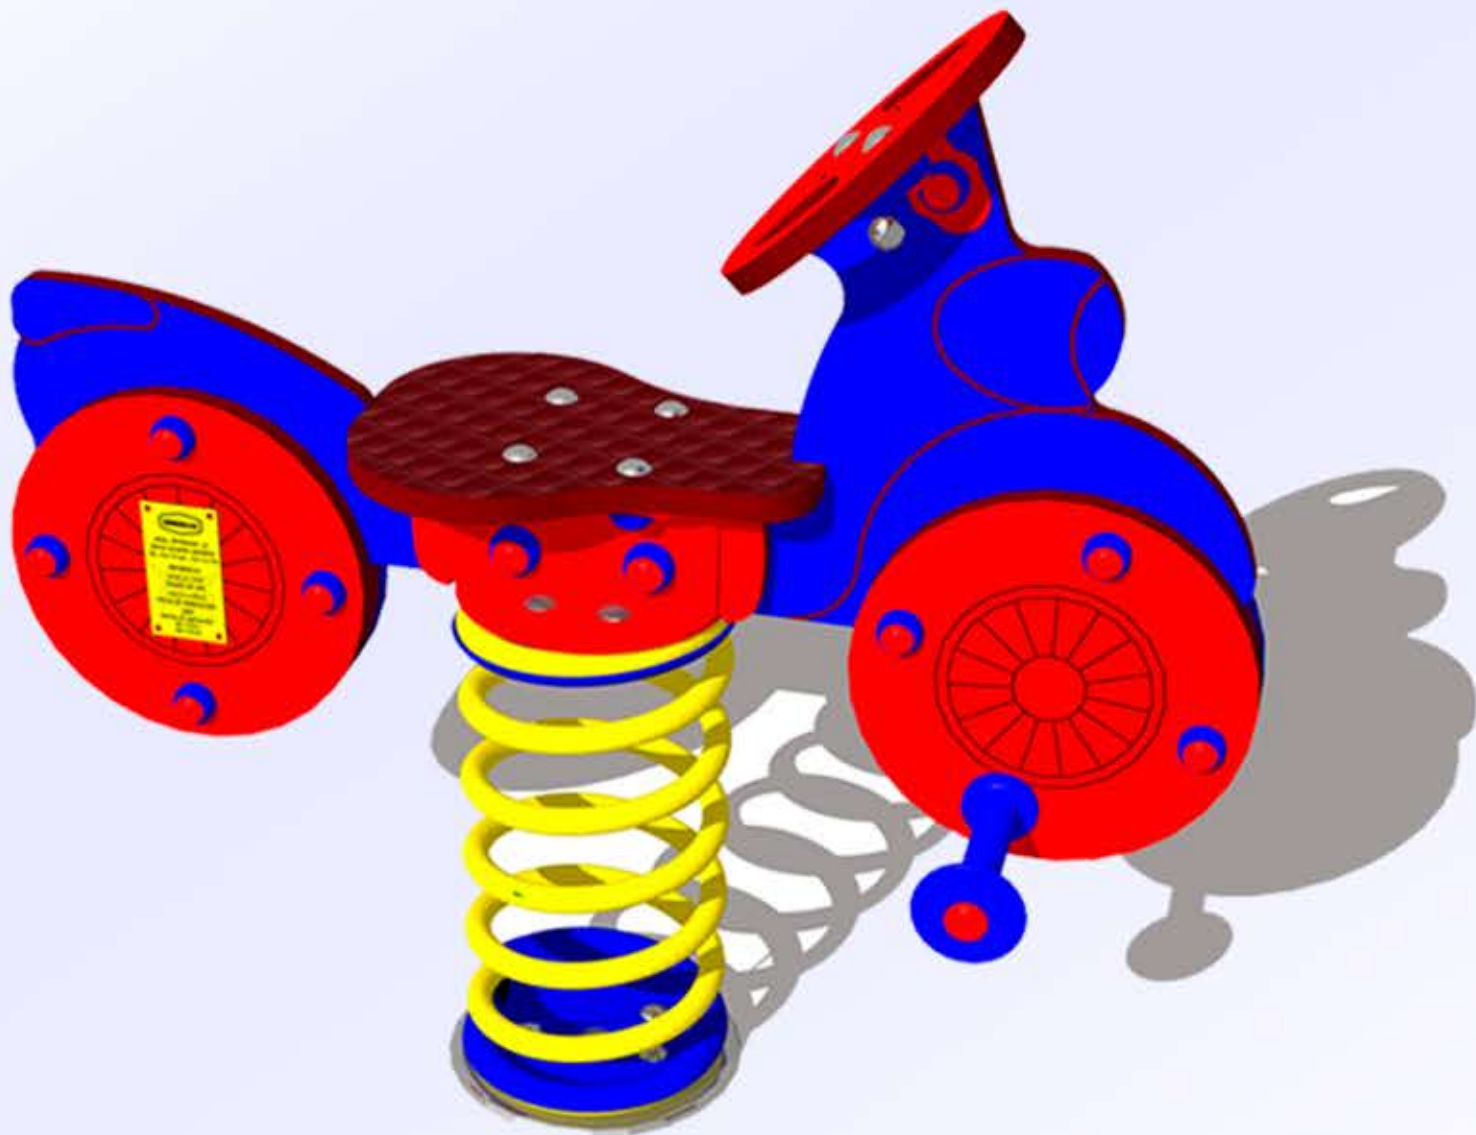

BALANCÍN BUGEES

MC-02

REFERENCIA:

MC-02

EDAD:

Hasta 6 años

Nº DE USUARIOS:

1

ALTURA DE CAÍDA LIBRE:

0,42

ÁREA DE SEGURIDAD:

3,40 x 3,10 m

ACTIVIDADES LUDICAS:

Balancín

Altura caída: 0,52m.
Dimensiones juego (L x A x H): 0,91x0,25x0,83m.
Dimensiones área seguridad: (L x A) : 3,40x3,10m.

BALANCÍN BUGEES

MC-02

COMPONENTE

MATERIAL

CUERPO

Paneles de HPL 18 mm de espesor.

ASIENTO

Estructurato.